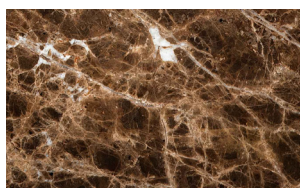

Legno impiallacciato / Veneered Wood

NC - Noce Canaletto / Canaletto Walnut

FNR - Frassino Nero / Black Ash

FTM - Frassino Testa di Moro / Dark Brown Ash

Ceramica / Ceramic

CM1 - Calacatta Gold luc. /
Glossy Calacatta Gold

CM7 - Calacatta Gold
opaco / *Matt Calacatta Gold*

CM2 - Statuario lucido /
Glossy Statuario

CM3 - Portoro opaco /
Matt Portoro

CM4 - Alabastro lucido /
Glossy Alabastro

CM5 - Onice lucido /
Glossy Onice

CM6 - Sahara Noir lucido /
Glossy Sahara Noir

CM8 - Avorio / *Avorio*

CM9 - Ardesia / *Ardesia*

Marmo / Marble

M01 - Carrara lucido /
Glossy Carrara

M02 - Nero Marquina luc. /
Glossy Nero Marquina

M03 - Emperador lucido /
Glossy Emperador

M04 - Verde Alpi lucido /
Glossy Verde Alpi

Finiture Bordo Plus / Edge Plus Finishes

Legno laccato / Lacquered wood *

L04 - Titanio / *Matt
Titanium*

L05 - Bronzo / *Matt
Bronze*

L06 - Oro / *Matt Gold*

* Il bordo in legno laccato è disponibile abbinato ai piani in ceramica o cristallo. / *Lacquered wood edge is available combined with ceramic or glass top.*