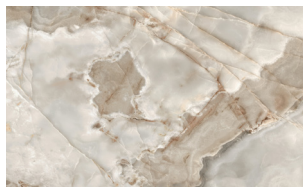

FILU BISTRO_top ceramica / *FILU BISTRO_ceramic top*

Design Ollen Pal

Filù Bistro con top in ceramica è il tavolo bistrot contemporaneo che saprà dare forma al vostro soggiorno. Caratterizzato da una base cilindrica in metallo verniciato, voluta dal designer Ollen Pal, il tavolo alto è definito da linee pulite e leggere che appaiono subito di grande impatto. Il piano tondo si presenta in ceramica di qualità raffinata, ma è disponibile anche nella versione plus con bordo arrotondato in legno laccato. Il tavolo bistrot di design è un arredo semplice ed essenziale che saprà arredare con un tocco unico ogni angolo di casa. Dallo stile versatile, il tavolo Filù è disponibile anche in altre versioni con il ripiano in marmo, cristallo o legno, da scegliere in base al contesto e all'ambiente in cui si deciderà di collocarlo.

Filù Bistro with a ceramic top is the contemporary bistrot table that will give shape to your living room. Characterized by a cylindrical base in painted metal, desired by designer Ollen Pal, the high table is defined by clean and light lines that immediately have a great impact. The round top is made of refined quality ceramic, but it is also available in a plus version with a rounded edge in lacquered wood. The design bistrot table is a simple and essential furnishing that will decorate every corner of the house with a unique touch. With a versatile style, the Filù table is also available in other versions with the top in marble, glass, or wood, to be chosen based on the context and environment in which it will be placed.

CM7 - Calacatta Gold
opaco / *Matt Calacatta Gold*

CM2 - Statuario lucido /
Glossy Statuario

CM3 - Portoro opaco /
Matt Portoro

CM4 - Alabastro lucido /
Glossy Alabastro

CM5 - Onice lucido /
Glossy Onice

CM6 - Sahara Noir lucido /
Glossy Sahara Noir